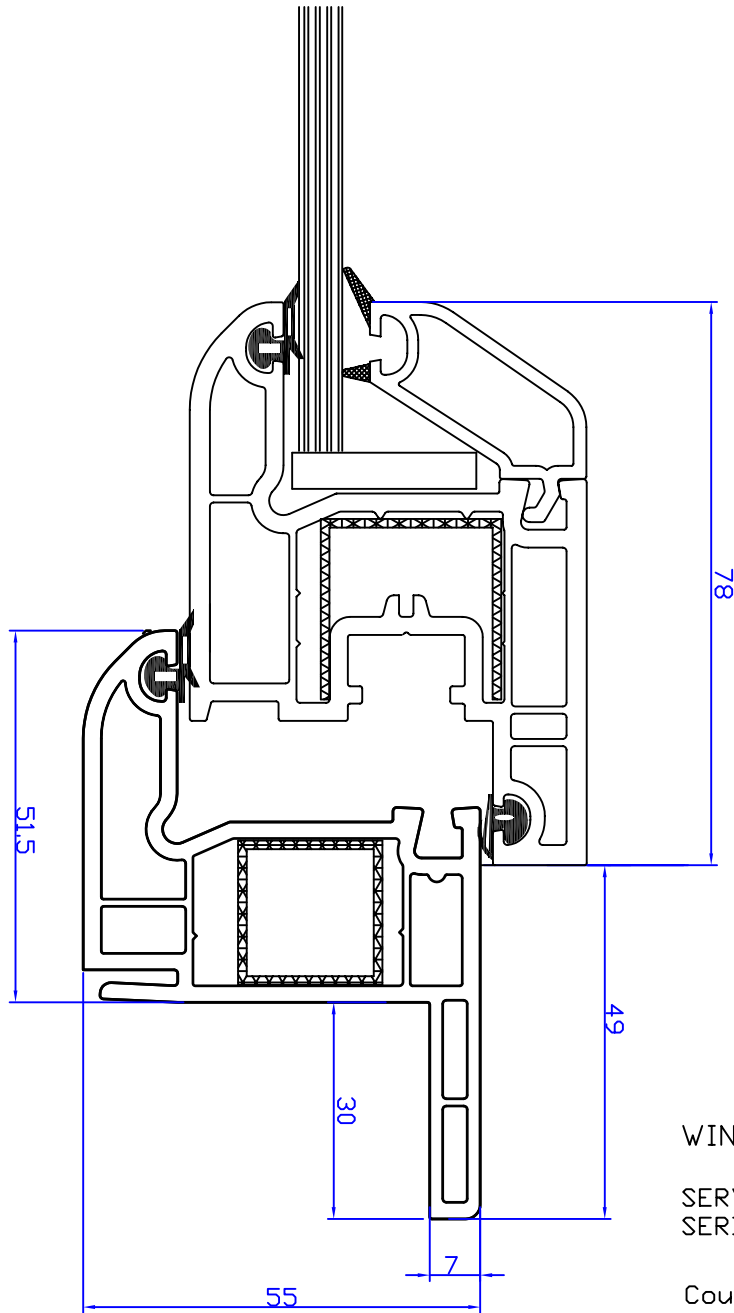

COUPE DORMANT AVEC COUVRE JOINT ET OUVRANT Z

WINTeCH TUNISIE

SERVICE TECHNIQUE  
SERIE WINTeCH 55

Coupe Verticale  
Dormant en Z W-T 1019  
Ouvrant en Z W-T 1004

**WINTeCH**  
SYSTEMES DE FENETRES ET PORTES EN PVC