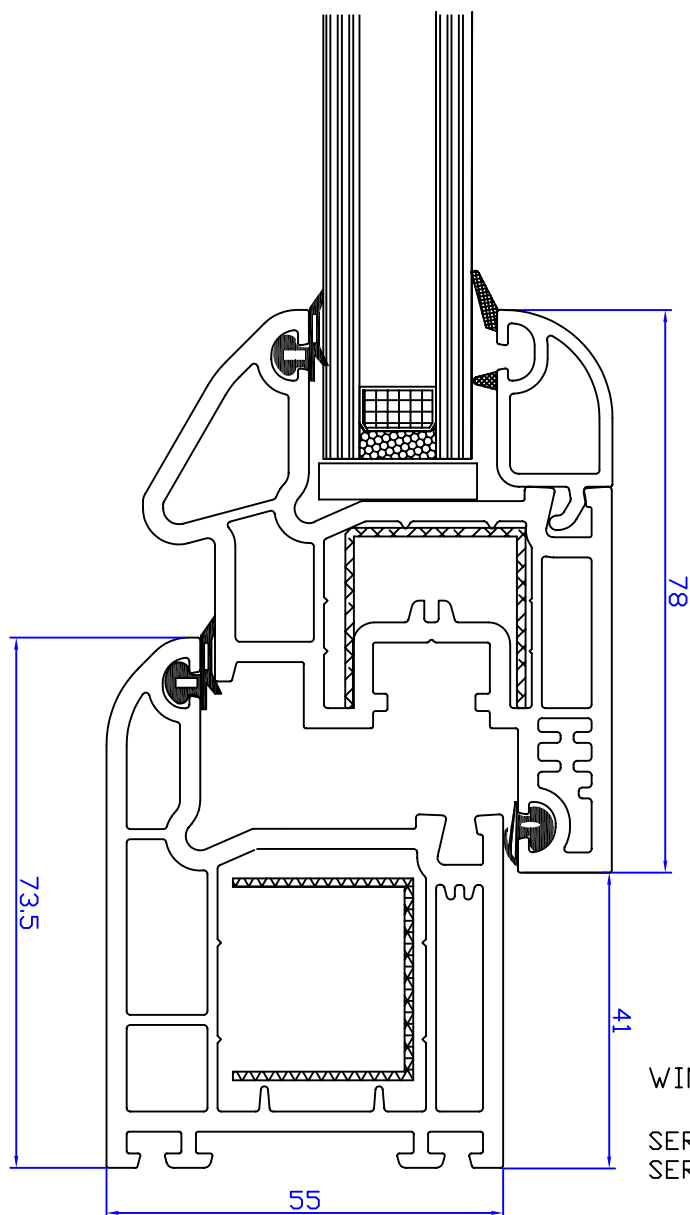

COUPE DORMANT SANS COUVRE JOINT ET OUVRANT AVEC REJET D'EAU

WINTECH TUNISIE

SERVICE TECHNIQUE
SERIE WINTECH 55

Coupe Verticale
Dormant W-T 1001
Ouvrant W-T 1003

WINTeCH
SERVICES DE TRAVAUX ET FINISSE EN PVC