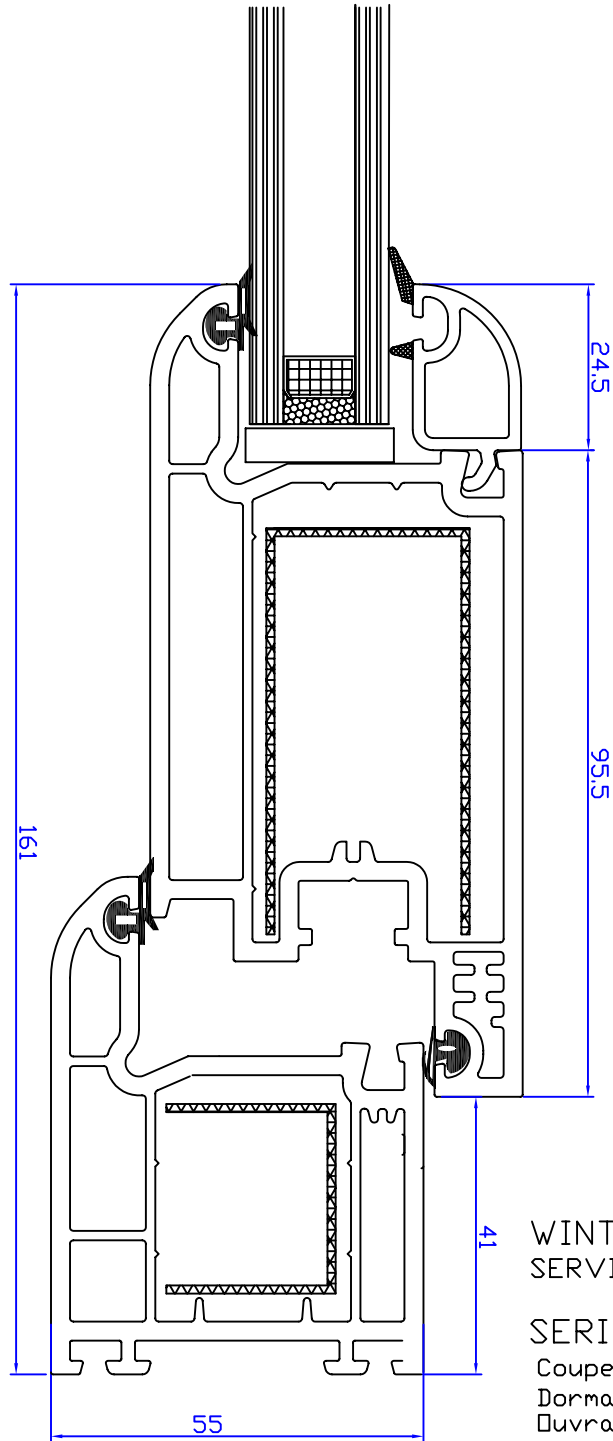

COUPE DORMANT SANS COUVRE JOINT ET OUVRANT PORTE

WINTECH TUNISIE
SERVICE TECHNIQUE

SERIE WINTECH 55

Coupe Verticale
Dormant W-T 1001
Ouvrant porte W-T 1005