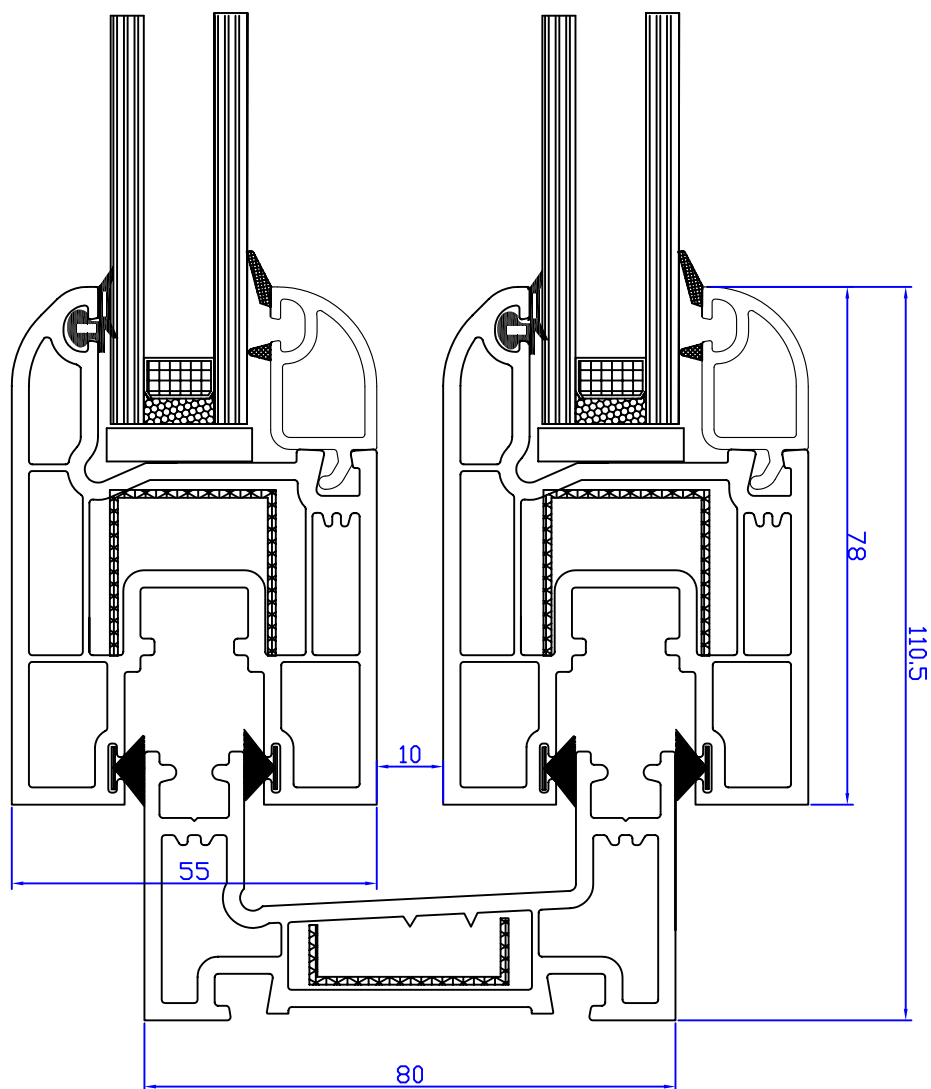

Dormant Sans couvre joint et Ouvrant pour Coulissant

WINTeCH TUNISIE  
SERVICE TECHNIQUE

serie wintech 55

Coupe Verticale  
Ouvrant W-T 1016  
Dormant W-T 1015

**WINTeCH**  
SYSTEMES DE FENETRES ET PORTES EN PVC