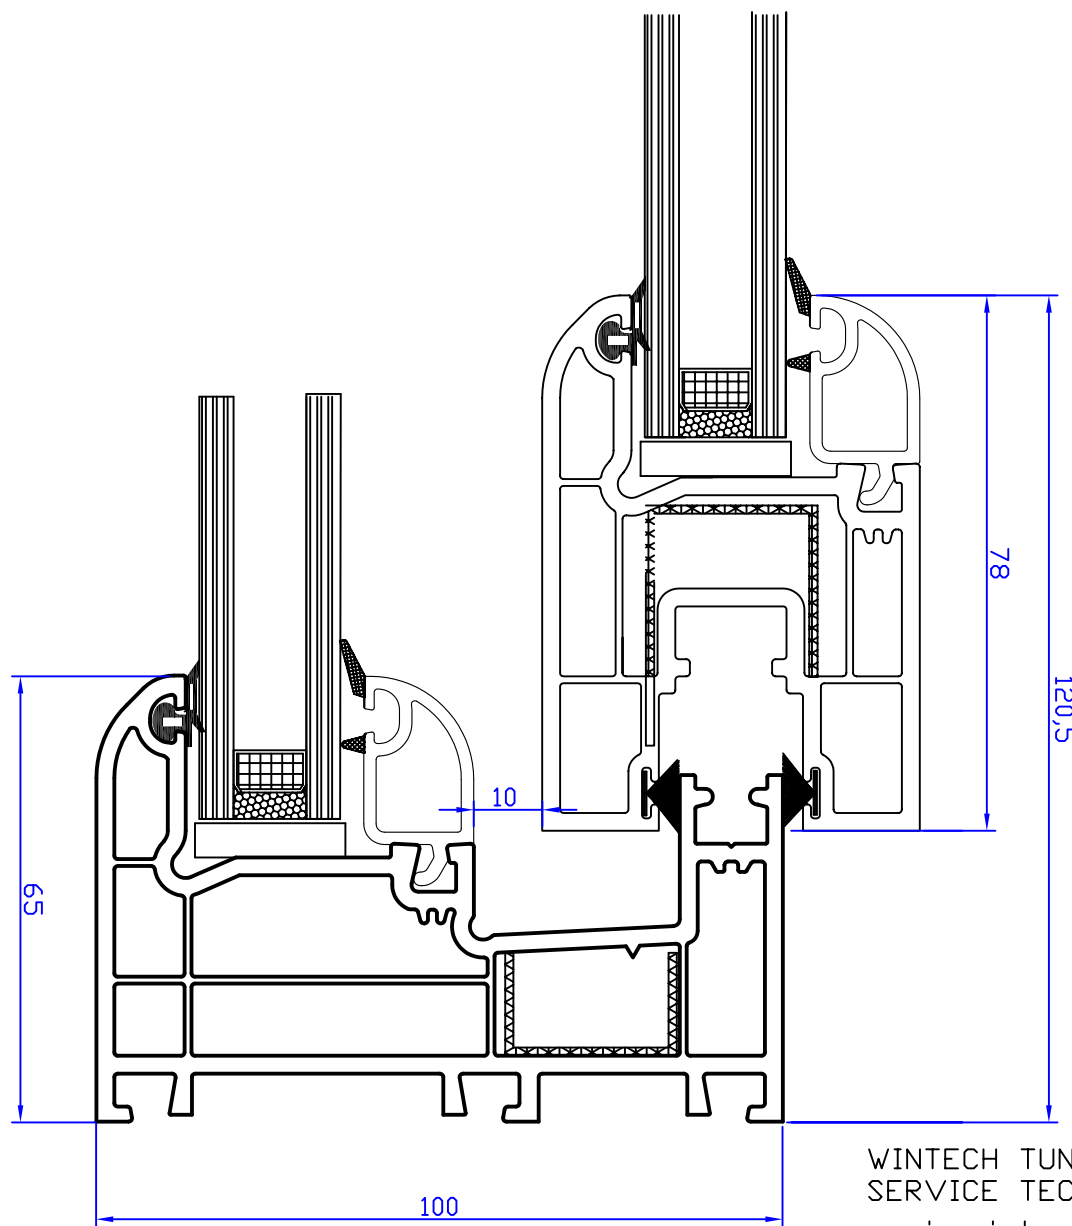

Dormant Avec couvre joint et Ouvrant pour Coulissant

WINTECH TUNISIE
SERVICE TECHNIQUE
serie wintech 55

Coupe Verticale
Dormant W-T 1014
Ouvrant W-T 1016

WINTeCH
SYSTEMES DE FENETRES ET PORTES EN PVC